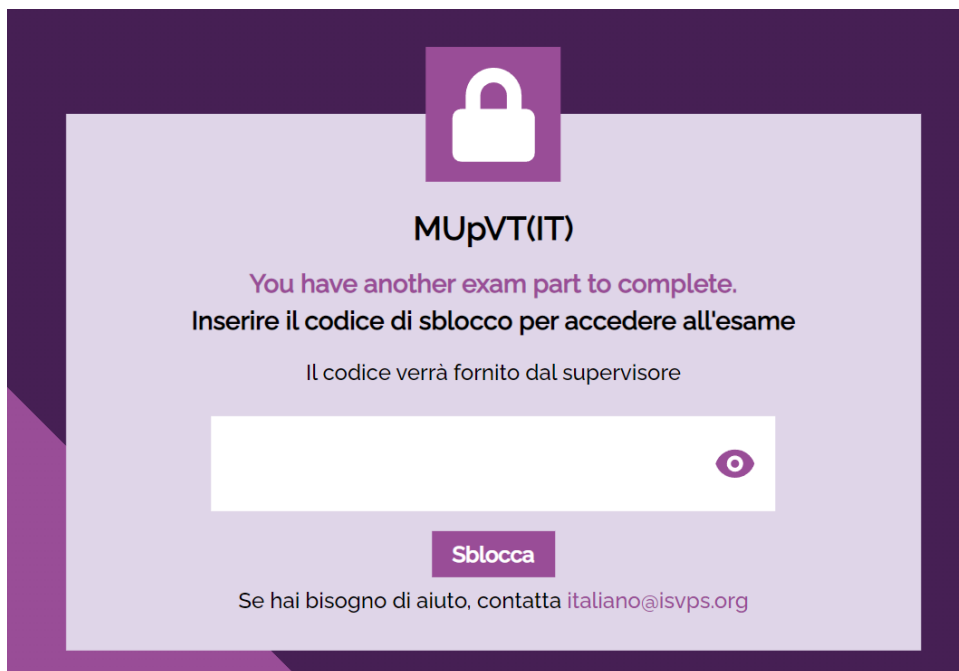

Inserito il codice di sblocco cliccare su “**Sblocca**” e poi su “**Inizia**” per accedere alla prima parte del tutorial.

Una volta completata la prima parte cliccate su “**Fine**”.

Sarà sufficiente inserire lo stesso codice di sblocco “**ESAMEPROVA**” per accedere alla seconda parte del tutorial.